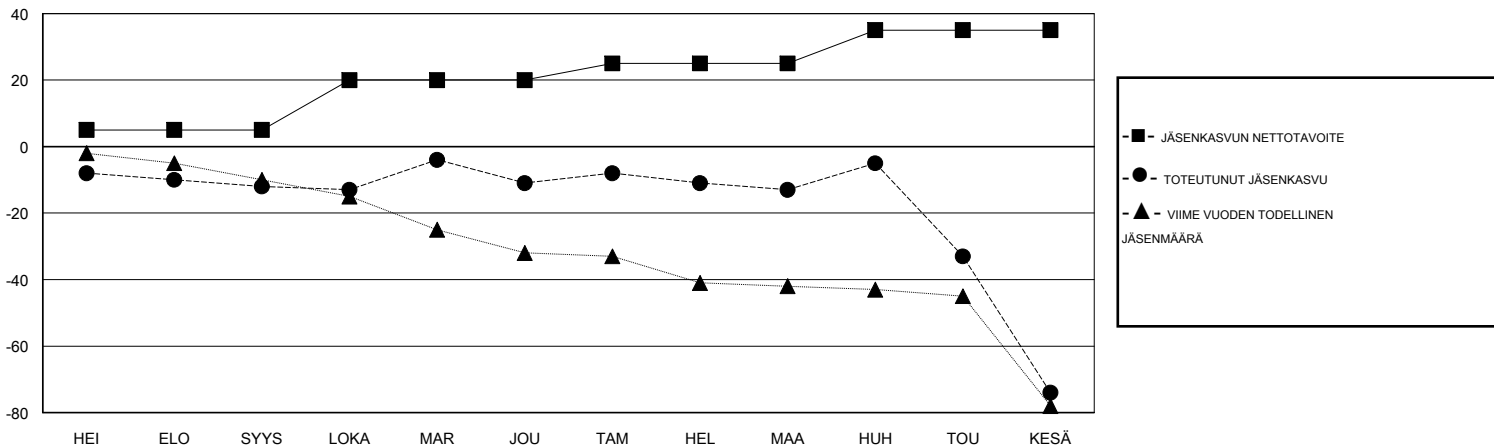

MONTHLY MEMBERSHIP PROGRESS REPORT

District 107 L

Results as of: 06/30/2019

GMT: ANTTI FORSELL

SIJAINI FINLAND

GMT VAALIPIIRI

Klubit				jäsenä			
TULOKSET 2018-2019				TULOKSET 2018-2019			
NELJÄNNES	UUDEN KLUBIN TAVOITE	UUDET KLUBIT	LOPETETUT KLUBIT	NELJÄNNES	JÄSENKASVUN NETTOTAVOITE	TOTEUTUNUT JÄSENKASVU	POISTETUT JÄSENET (mukaan lukien siirrot)
HEI/ELO/SYYS	0	0	0	HEI/ELO/SYYS	5	8	18
LOKA/MAR/JOU	0	0	0	LOKA/MAR/JOU	15	22	19
TAM/HEL/MAA	0	0	0	TAM/HEL/MAA	5	15	15
HUH/TOU/KESÄ	0	0	1	HUH/TOU/KESÄ	10	43	83

TAVOITTEET JA UUDET KLUBIT, KUMULATIIVINEN

TAVOITTEET JA JÄSENET, KUMULATIIVINEN

LAKKAUTETUT KLUBIT: 1

26 CLUBS OF 41 LISÄNNYT YHDEN TAI USEAMMAN UUTTA JÄSENTÄ

SUKUPUOLIJAKAUMA

MIES 769 (73.59%)
NAINEN 276 (26.41%)