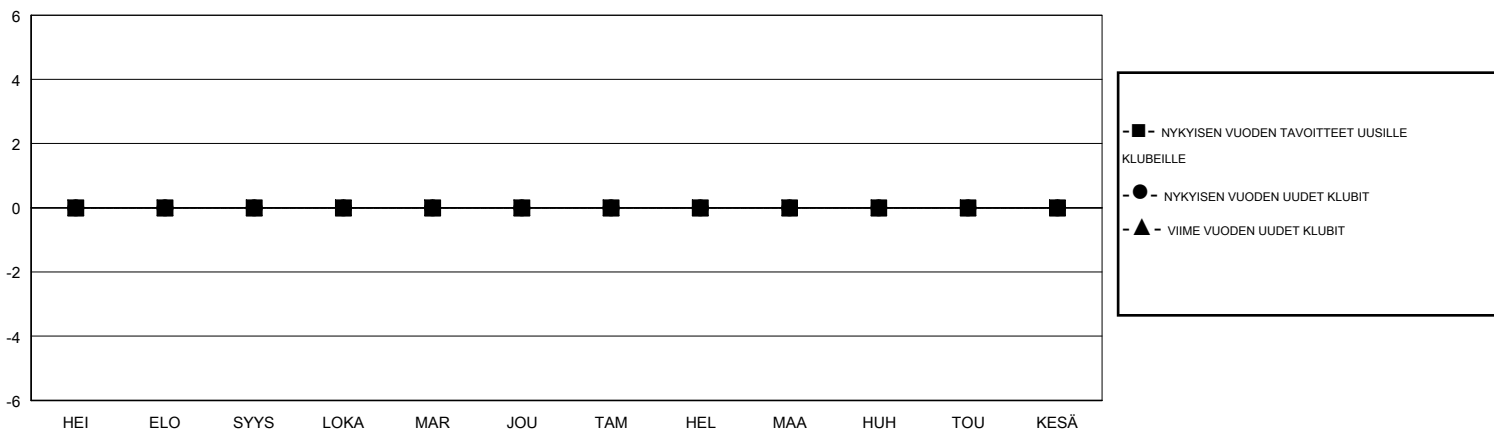

MONTHLY MEMBERSHIP PROGRESS REPORT

District 107 L

Results as of: 06/30/2019

GMT: ANTTI FORSELL

SIJAINI FINLAND

GMT VAALIPIIRI

Klubit				jäsenä			
TULOKSET 2018-2019				TULOKSET 2018-2019			
NELJÄNNES	UUDEN KLUBIN TAVOITE	UUDET KLUBIT	LOPETETUT KLUBIT	NELJÄNNES	JÄSENKASVUN NETTOTAVOITE	TOTEUTUNUT JÄSENKASVU	POISTETUT JÄSENET (mukaan lukien siirrot)
HEI/ELO/SYYS	0	0	0	HEI/ELO/SYYS	5	8	18
LOKA/MAR/JOU	0	0	0	LOKA/MAR/JOU	15	22	19
TAM/HEL/MAA	0	0	0	TAM/HEL/MAA	5	15	15
HUH/TOU/KESÄ	0	0	1	HUH/TOU/KESÄ	10	43	83

TAVOITTEET JA UUDET KLUBIT, KUMULATIIVINEN

TAVOITTEET JA JÄSENET, KUMULATIIVINEN

LAKKAUTETUT KLUBIT: 1

26 CLUBS OF 41 LISÄNNYT YHDEN TAI USEAMMAN UUTTA JÄSENTÄ

SUKUPUOLIJAKAUMA

MIES 769 (73.59%)
NAINEN 276 (26.41%)